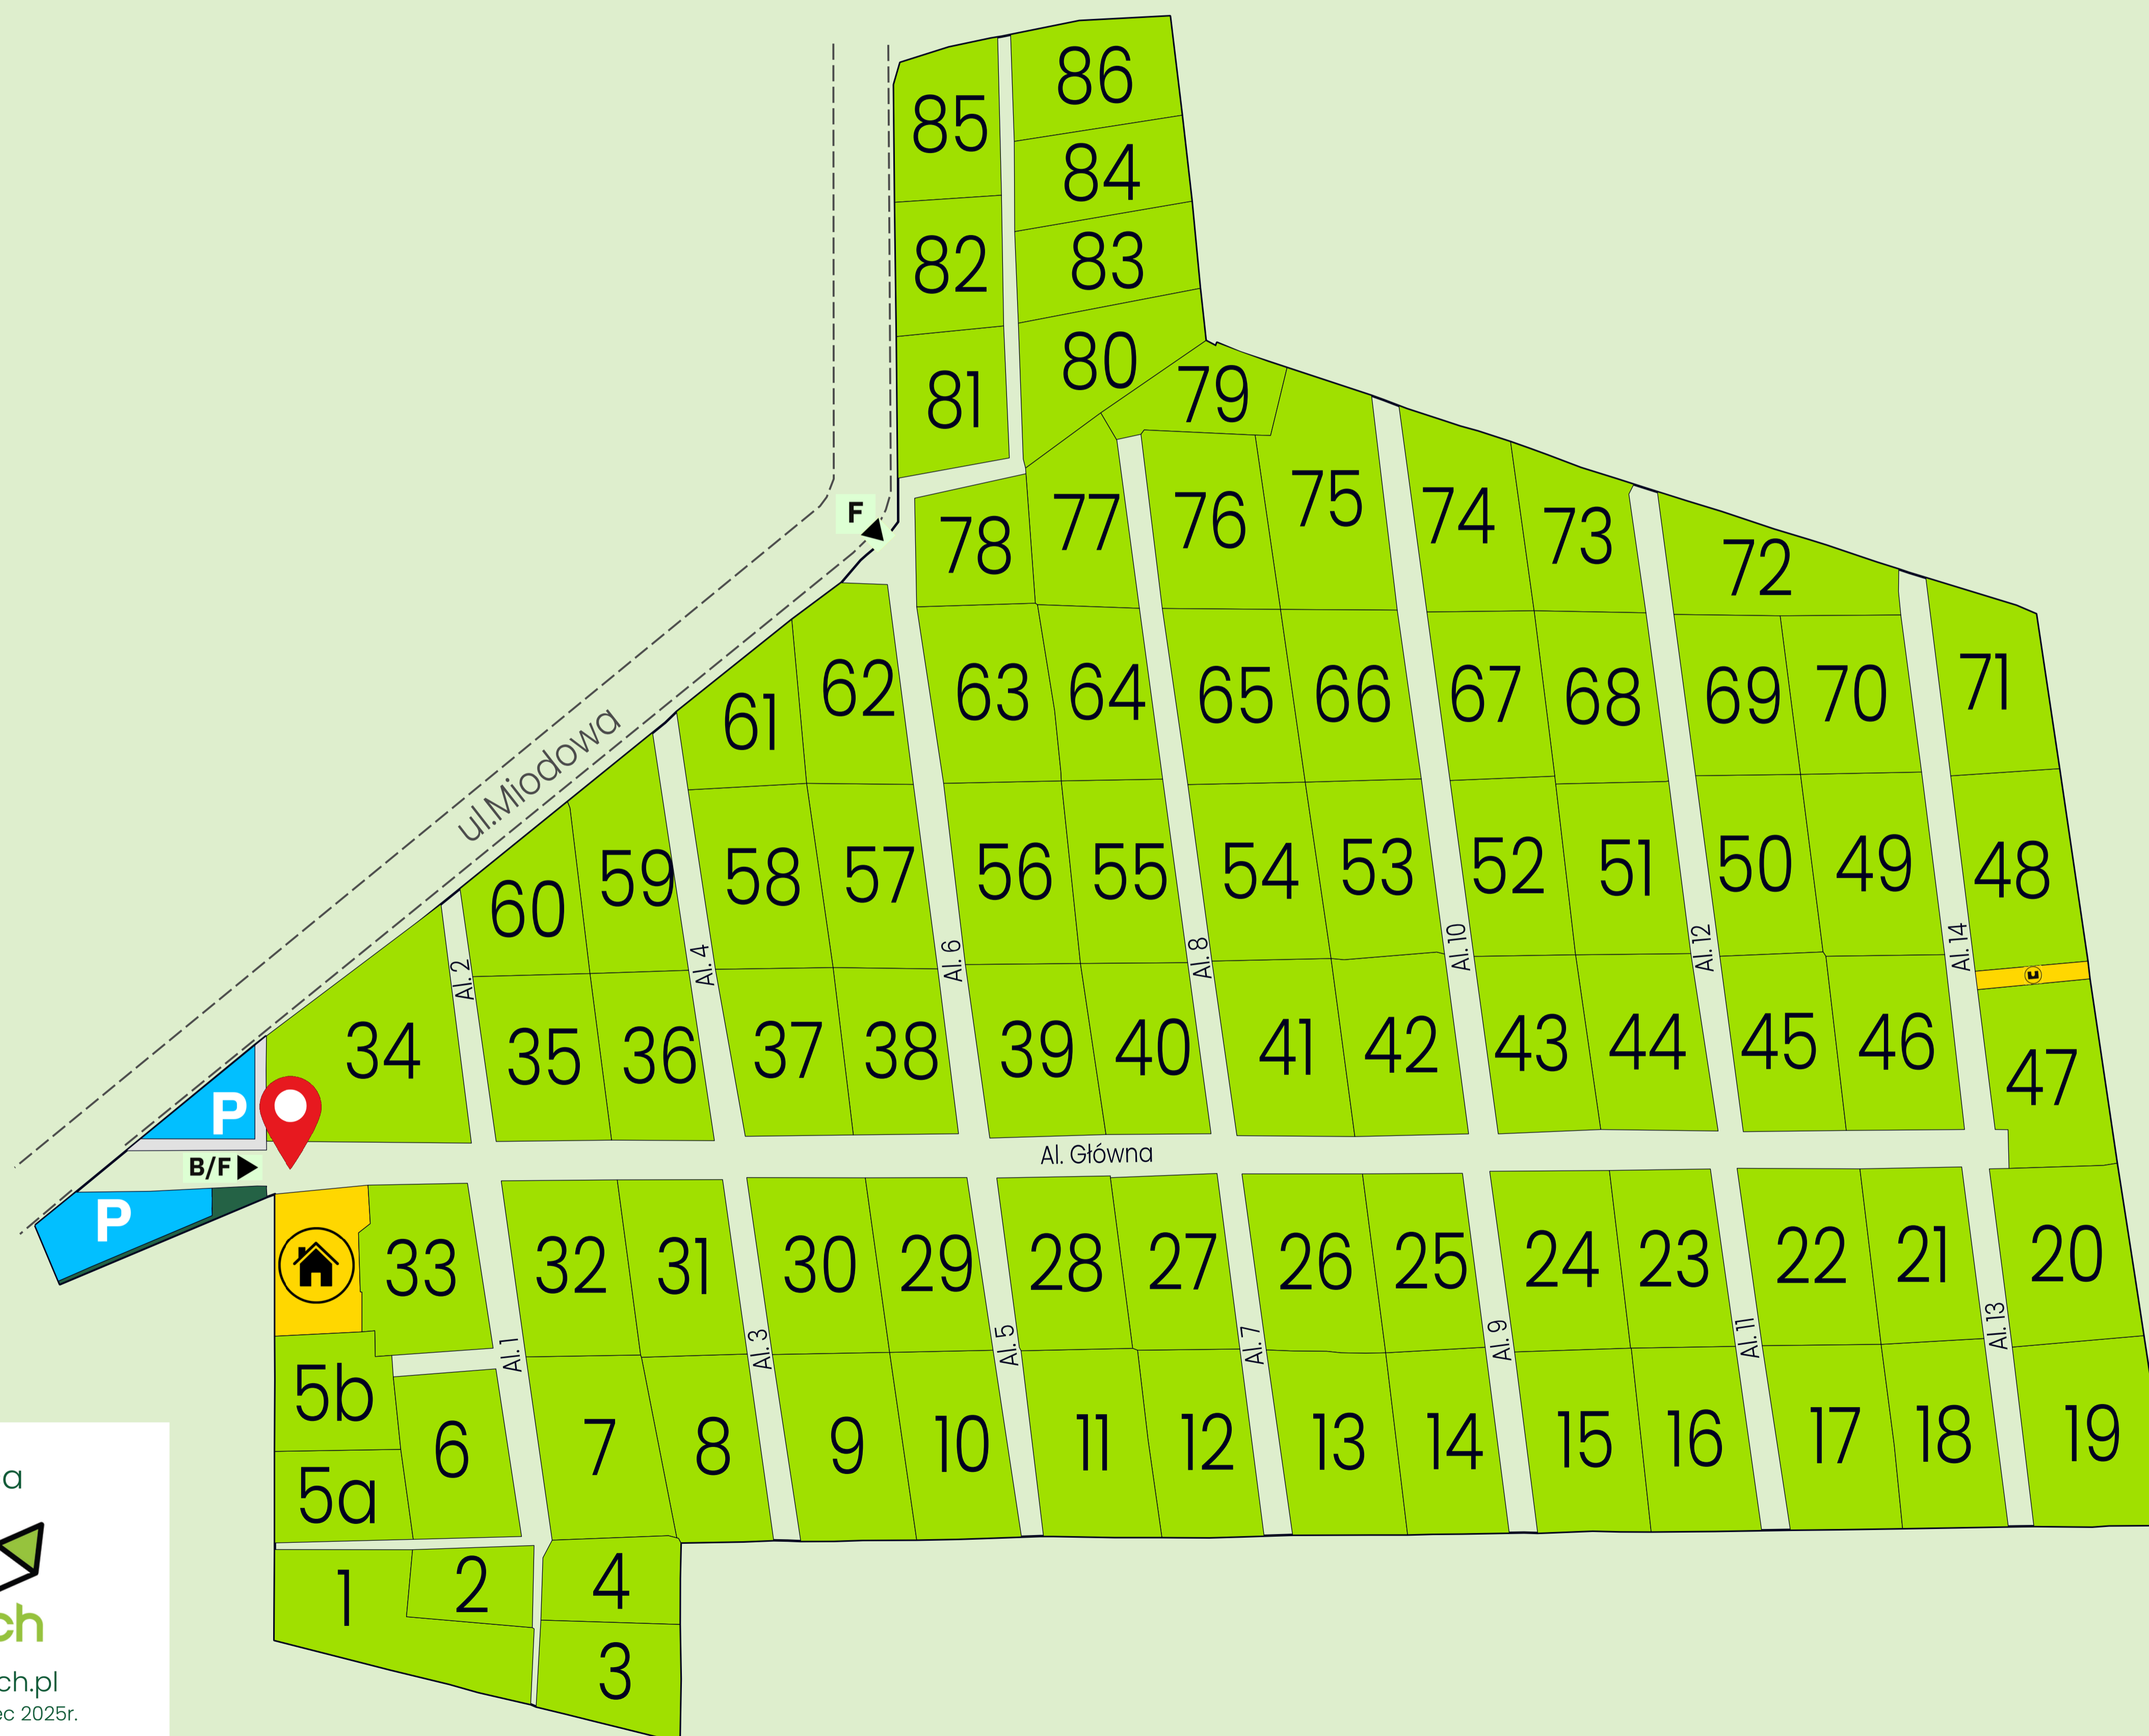

Plan sytuacyjny ROD "Krokus" w Blachowni

Legenda

- Granica ogrodu
- Tu jesteś
- Granice działek
- Brama/Furtka
- Rów
- Budynek zarządu
- Parking
- Chodnik
- Klomb

Wykonawca

unimap
zielona infrastruktura
to lepsza jakość życia